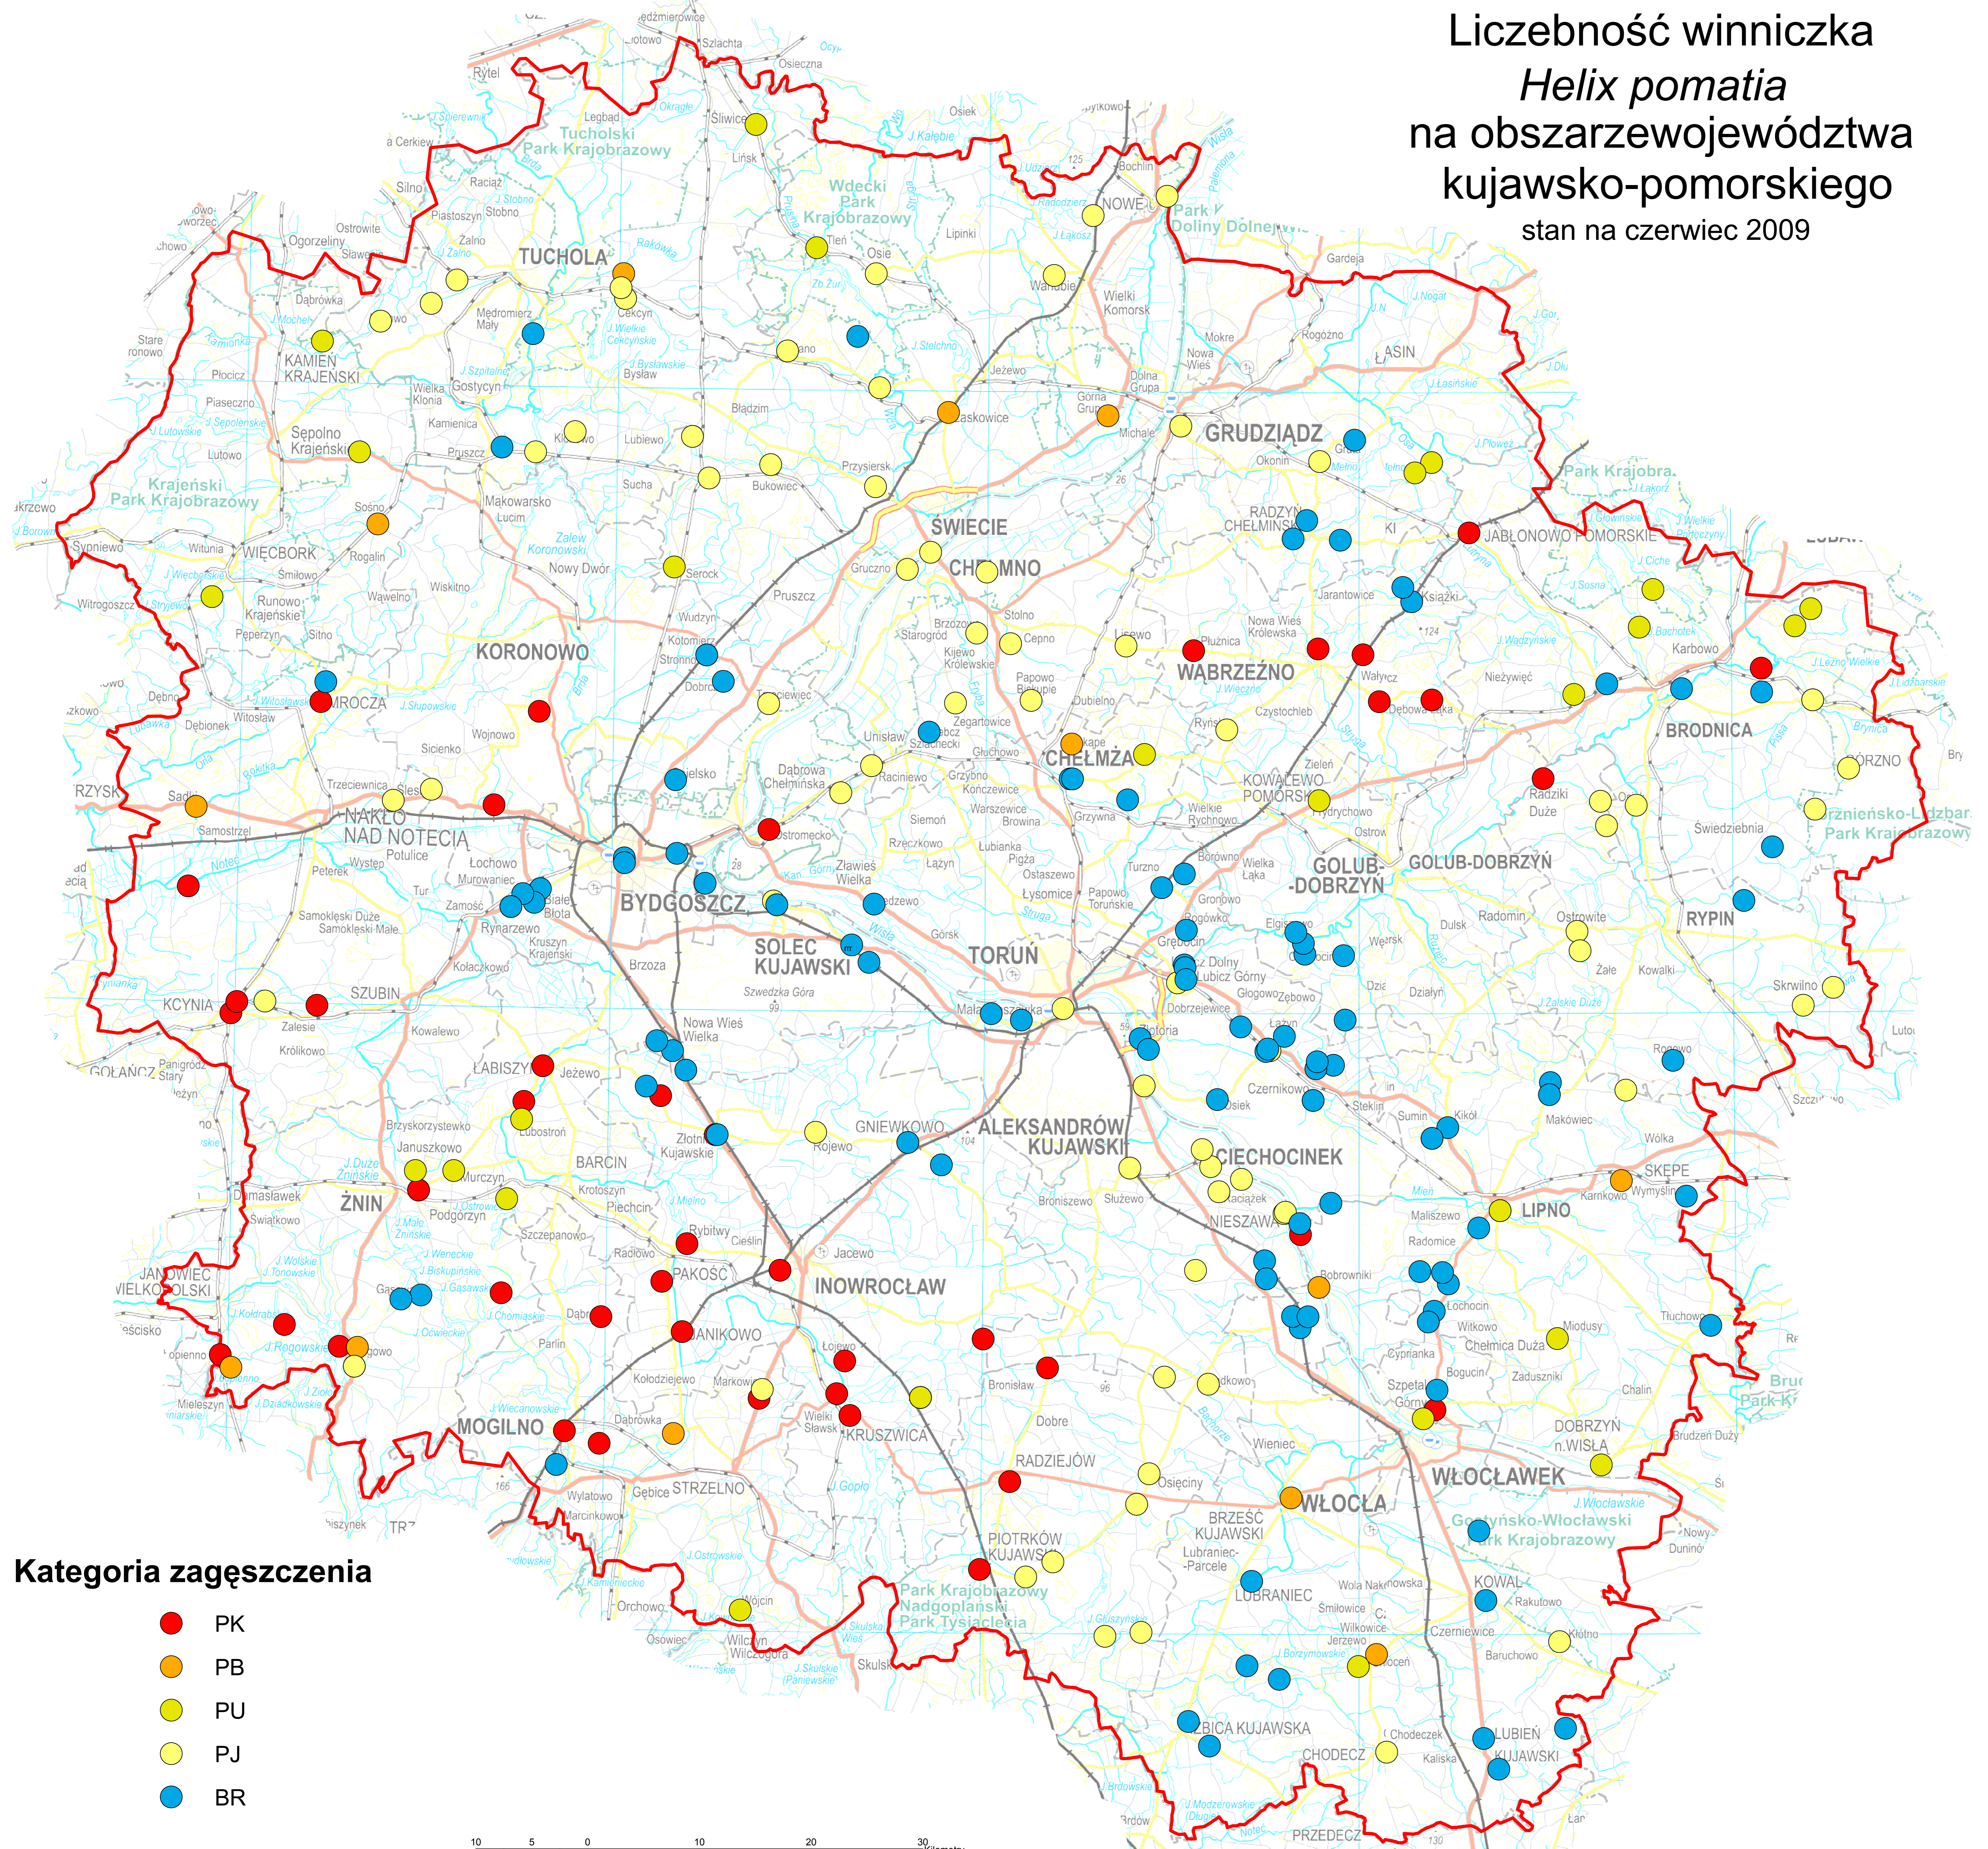

Liczebność winniczka
Helix pomatia
na obszarze województwa
kujawsko-pomorskiego
stan na czerwiec 2009